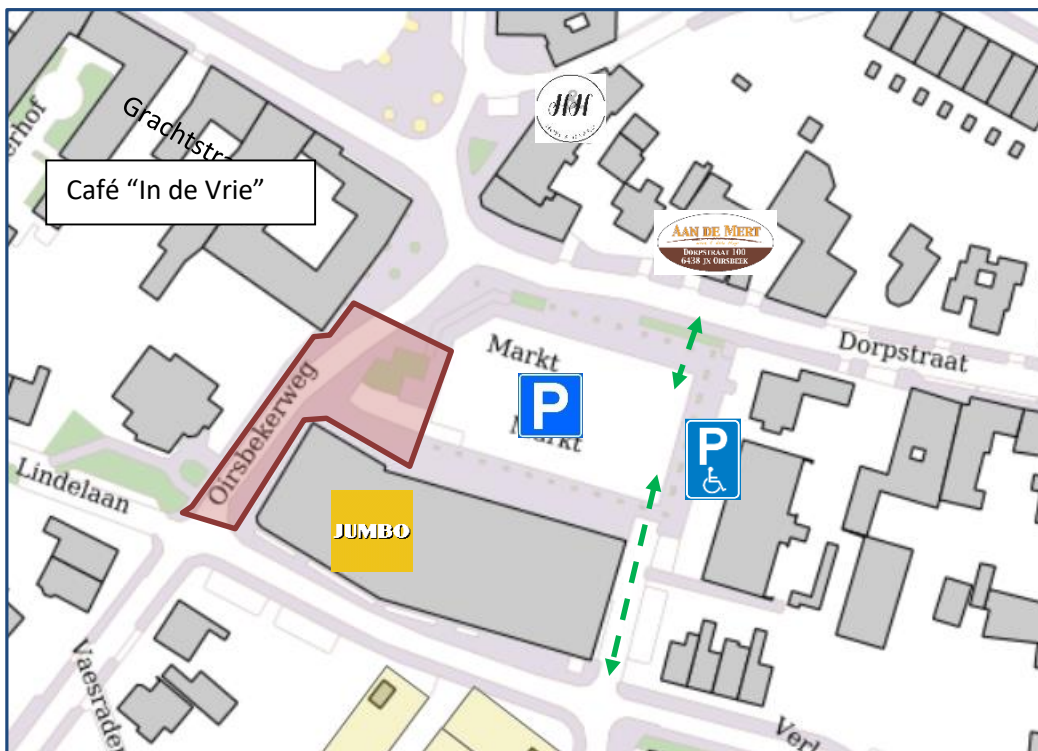

### Markt

De aanleg van het eerste gedeelte van de Markt is af. Enige weken geleden zijn we begonnen met het tweede gedeelte van de Markt. Onder dit gedeelte (aan de zijde van de Jumbo) is onder de parkeerplaats een wateropvang aangelegd voor het regenwater. Op dit moment zijn we bezig met het straatwerk aan de zijde van de Jumbo. Daar zijn we nog een weekje of twee mee bezig.

De bomen langs de Jumbo zijn al verzet naar hun nieuwe plek.

Afgelopen tijd reden er vrachtwagens de Markt op via de nieuwe toerit in de Dorpstraat. Dit is niet wenselijk en om dat te voorkomen wordt er bij de toerit naar de parkeerplaats een portaal geplaatst, zodat vrachtwagens hier niet meer doorheen kunnen.

### Oirsbekerweg

Komende periode gaan we de Oirsbekerweg aanpakken. De Markt is dan bereikbaar via de Dorpstraat en de Verlengde Lindelaan. Op onderstaande afbeelding is dit weergegeven.

### Pleintje Raadhuisstraat

Op het pleintje bij de Raadhuisstraat is de van de oude dorpskern geplaatst.

maquette

**KURVERS**